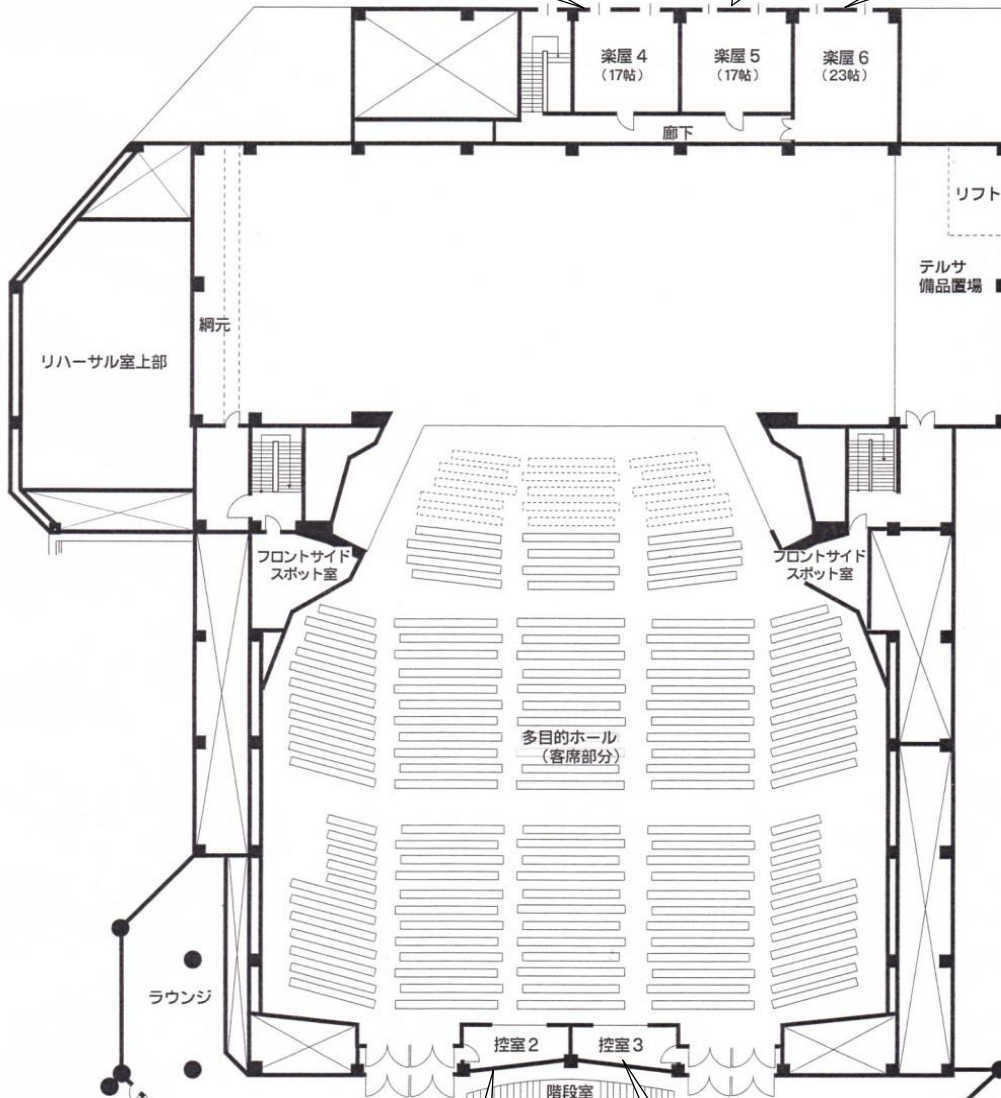

控え室1 備品リスト

電ドラ×3
パイプ椅子×4
ハンガーラック×1
楽屋TVモニター×1

楽屋1 備品リスト

丸イス×8
テーブル×1
ハンガーラック×2
ゴミ箱×4
鏡前×8
姿見×1 (固定)

楽屋2 備品リスト

丸イス×8
テーブル×1
ハンガーラック×2
ゴミ箱×4
鏡前×8
姿見×1 (固定)

楽屋3 備品リスト

丸イス×8
座卓×2
座布団×8
ハンガーラック×2
ゴミ箱×4
鏡前×8
姿見×1 (固定)

リハーサル室 備品リスト

アップライトPf×1
長机(キャスター付)×10
長机×2
パイプ椅子×60
(1ラック20脚×3)
ホワイトボード×1
ハンガーラック×4
パテーション×15
譜面台×36
(1台車18本×2)

ホワイエ倉庫 備品リスト

長机(折り畳み)×10
パイプ椅子×20
サインスタンド(アクリル)×10
サインスタンド(木製)×10
ドアストッパー×40
立看板×1
移動スクリーン×1
OHP×1
移動ゲージ×1
オーケストラシート柵×1式

ホワイエ階段下 備品リスト

長机(キャスター付)×10
受付カウンター×4
パテーション(板)×3
パテーション(キャスター)×2
ホワイトボード×7
台車×5

使用した備品は必ず元の場所に戻して下さい
新潟テルサ ホール棟 1階 備品リスト

楽屋4 備品リスト

丸イス × 8
テーブル × 2
パイプイス × 4
ハンガーラック × 2
ゴミ箱 × 5
鏡前 × 8
姿見 × 1 (可動式)

楽屋5 備品リスト

丸イス × 8
テーブル × 2
パイプイス × 4
ハンガーラック × 2
ゴミ箱 × 5
鏡前 × 8
姿見 × 1 (可動式)

楽屋6 備品リスト

丸イス × 12
テーブル × 3
パイプイス × 6
ハンガーラック × 2
ゴミ箱 × 7
鏡前 × 12
姿見 × 1 (可動式)

0-7° パテーショ 3本1組

0-7° パテーショ 3本1組

0-7° パテーショ 3本1組

控え室2 備品リスト

背有りソファー × 4
背無しソファー × 2