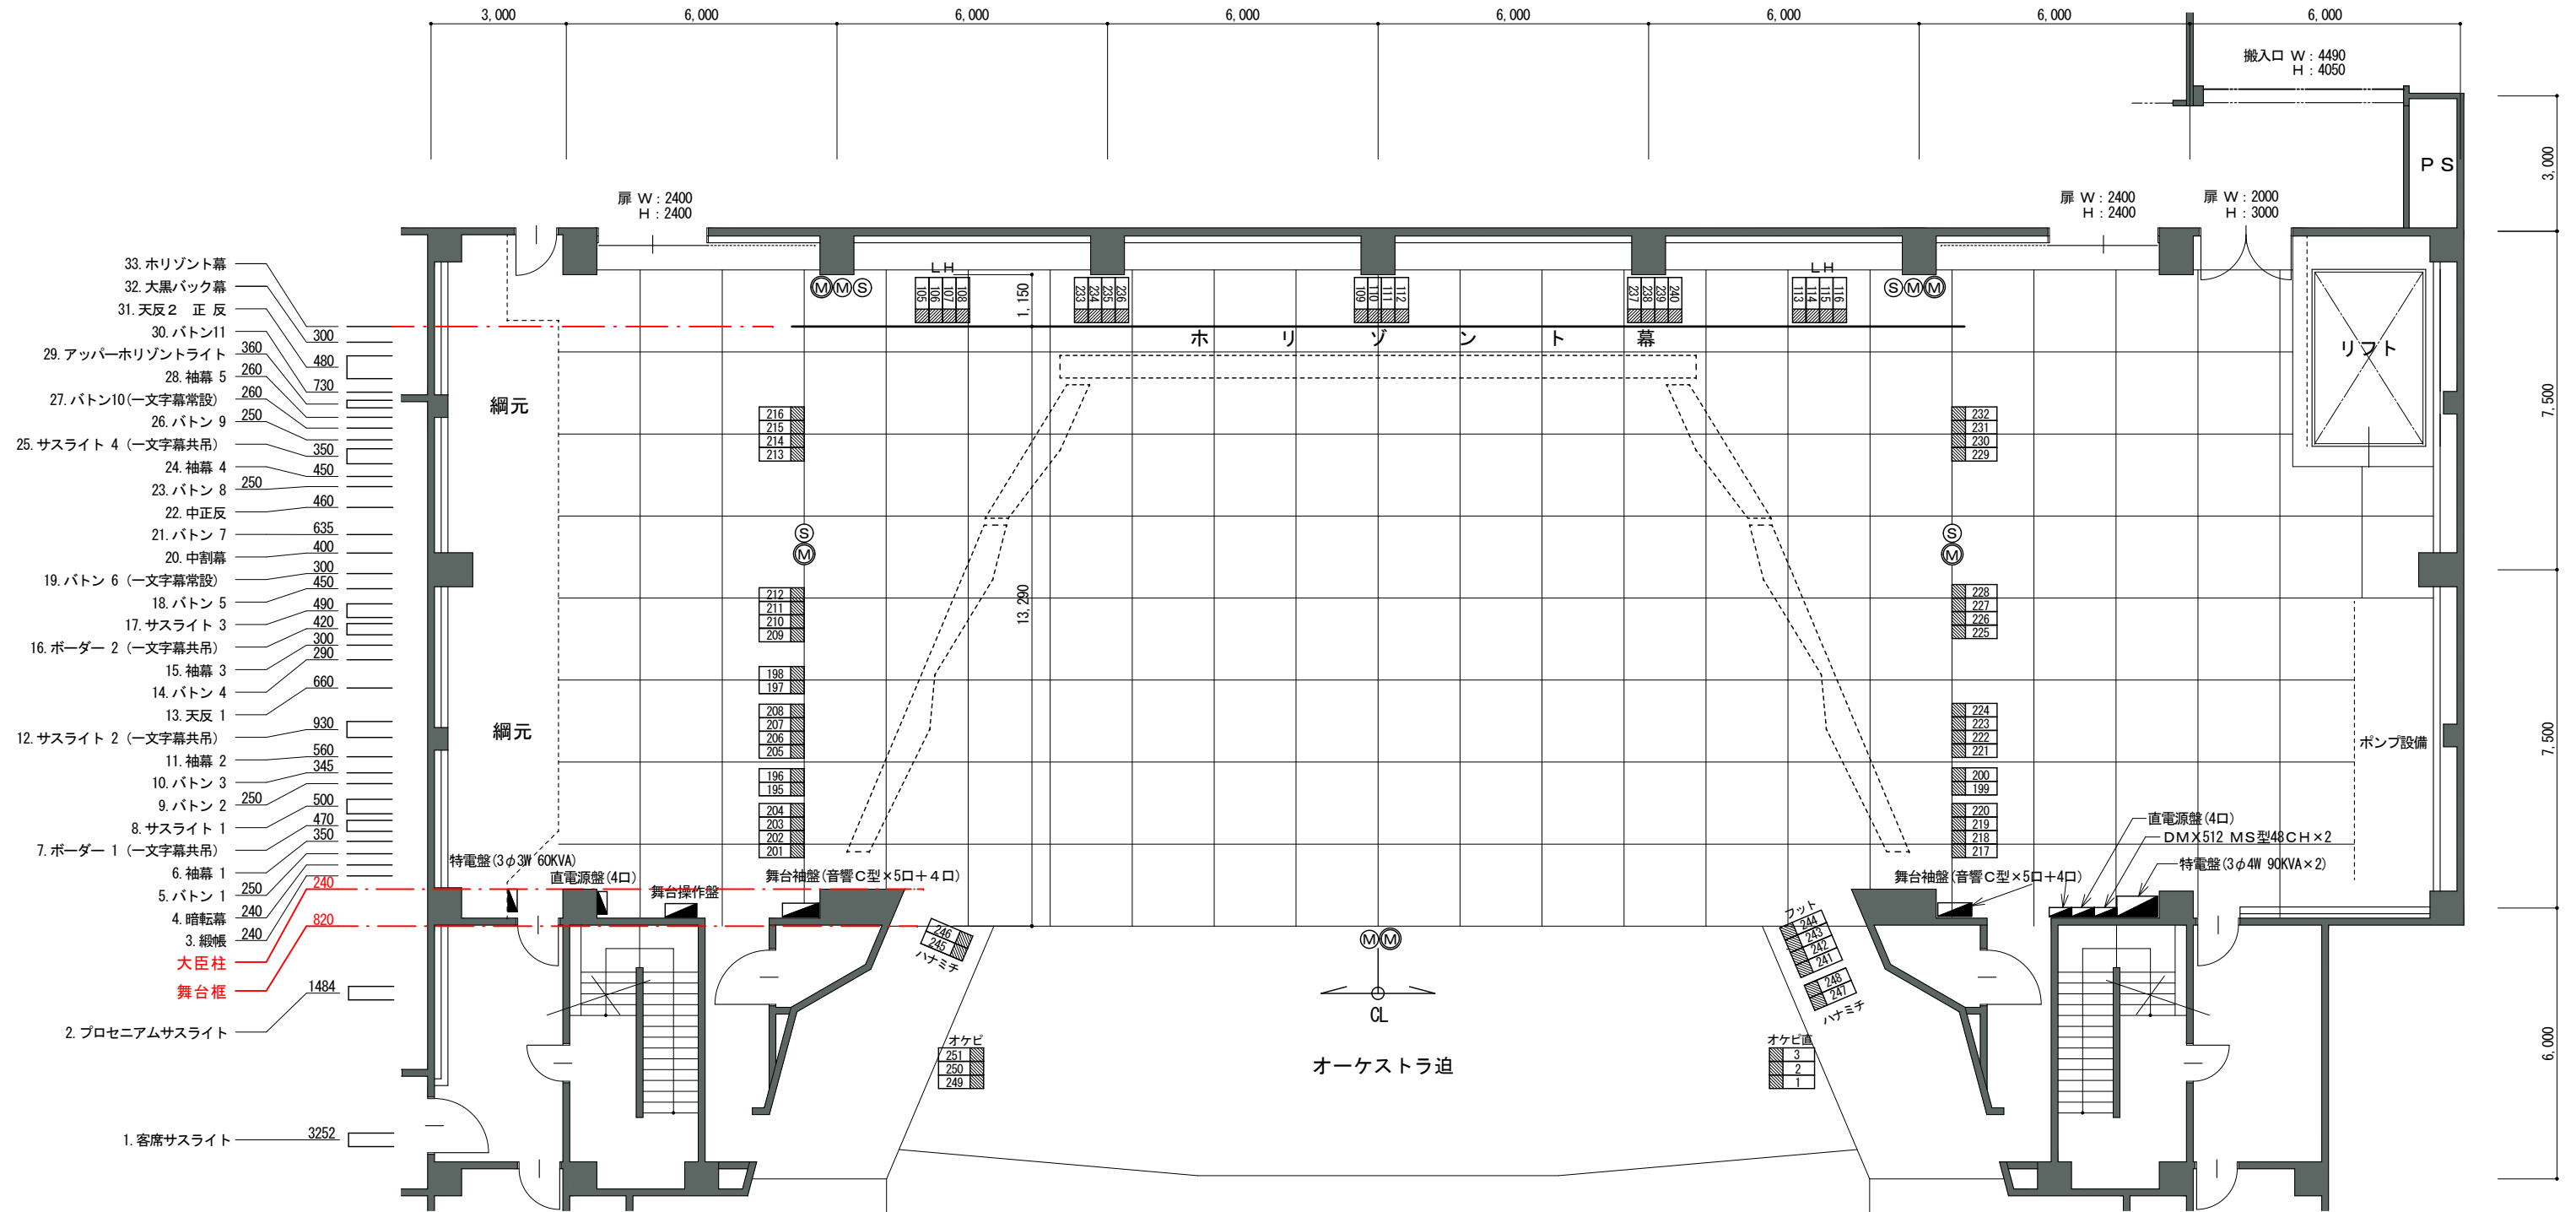

新潟テルサ舞台平面図

間口 20.99m (11.53間)
奥行 14.44m (7.94間)
高さ 10.00m (33尺)
* 1マス 1間=1.818m

凡 例	
	照明フロアコンセント
	マルチコンセント
	マイクコンセント
	スピーカーコンセント