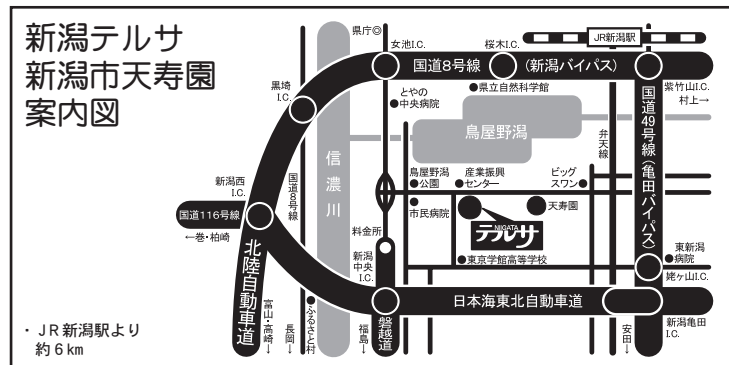

催物ご案内

NIIGATA
テルサ
2019.12・2020.1

2019年12月・2020年1月（一般公開催事）

月	日	曜	催事名	時間	入場方法	主催・問い合わせ先
2019 12月	4	水	しまじろうコンサート サンタのくいの クリスマスレストラン	①13:00 ②15:30 開演	全席指定 ¥3,177	ベネッセコーポレーション しまじろうコンサートお客様窓口 0120-988-883
	9	月	休館日			
	10	火	マルシア	18:30 開演	全席指定 ¥5,500	NST MIN-ON 03-3226-9999
	23	月	休館日			
2019年12月29日(日)～2020年1月3日(金) 年末年始休館日 ※新年は4日(土)から開館						
2020 1月	5	日	スキマスイッチ	16:00 開演	全席指定 ¥7,700	キョードー北陸 025-245-5100
	13	月祝	スター☆トゥインクルプリキュア ドリームステージ♪	①10:30 ②14:00 開演	全席指定 ¥2,800 (当日券 ¥3,000)	新潟テルサ 他 ※裏面をご覧ください
	14	火	休館日			
	26	日	Official髭男dism	17:00 開演	指定席 ¥6,480	キョードー北陸 025-245-5100
	27	月	休館日			

※主催者の都合により催事内容に変更がある場合がございます。

※公演によっては新潟駅南口～テルサ直通臨時バス(乗合制、大人片道¥340)の運行がございます。詳細は主催者へおたずねください。

<発行・お問い合わせ>

NIIGATA
テルサ

【指定管理者：公益財団法人新潟市開発公社】
〒950-1141 新潟市中央区鐘木(しゅもく) 185-18
TEL 025-281-1888 FAX 025-281-1891
E-mail info@n-terrsa.jp
定休日：毎月第2・第4月曜日(当該日が休日の場合は翌日)
及び12月29日から1月3日